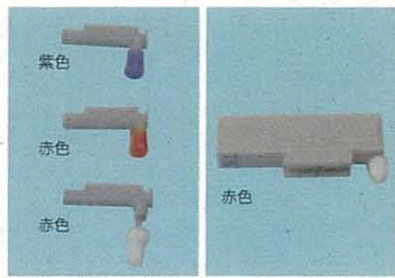

ペン・チャート紙

OT-CAR/OT-CAR-L

OT-CAR-LL

カートリッジペン

4001001	カートリッジペン	紫	オレンジ目盛用	OT-CAR
4001002	カートリッジペン	赤	グレー目盛用	OT-CAR
4001003	カートリッジペン	赤	OT-1502-2用	OT-CAR-L
4001004	カートリッジペン	赤	OT-701, 702目盛用	OT-CAR-LL
4001005	カートリッジペン	紫	OTAKEIKI	73-A
4001006	カートリッジペン	赤/緑各2	YOKOKAWA	N-015-11
4001007	カートリッジペン	赤	小笠原計器	PP300-033
4001008	カートリッジペン	緑	小笠原計器	PP300-034
4001009	カートリッジペン	赤	池田計器	L-911
4001010	カートリッジペン	紫	池田計器	L-912