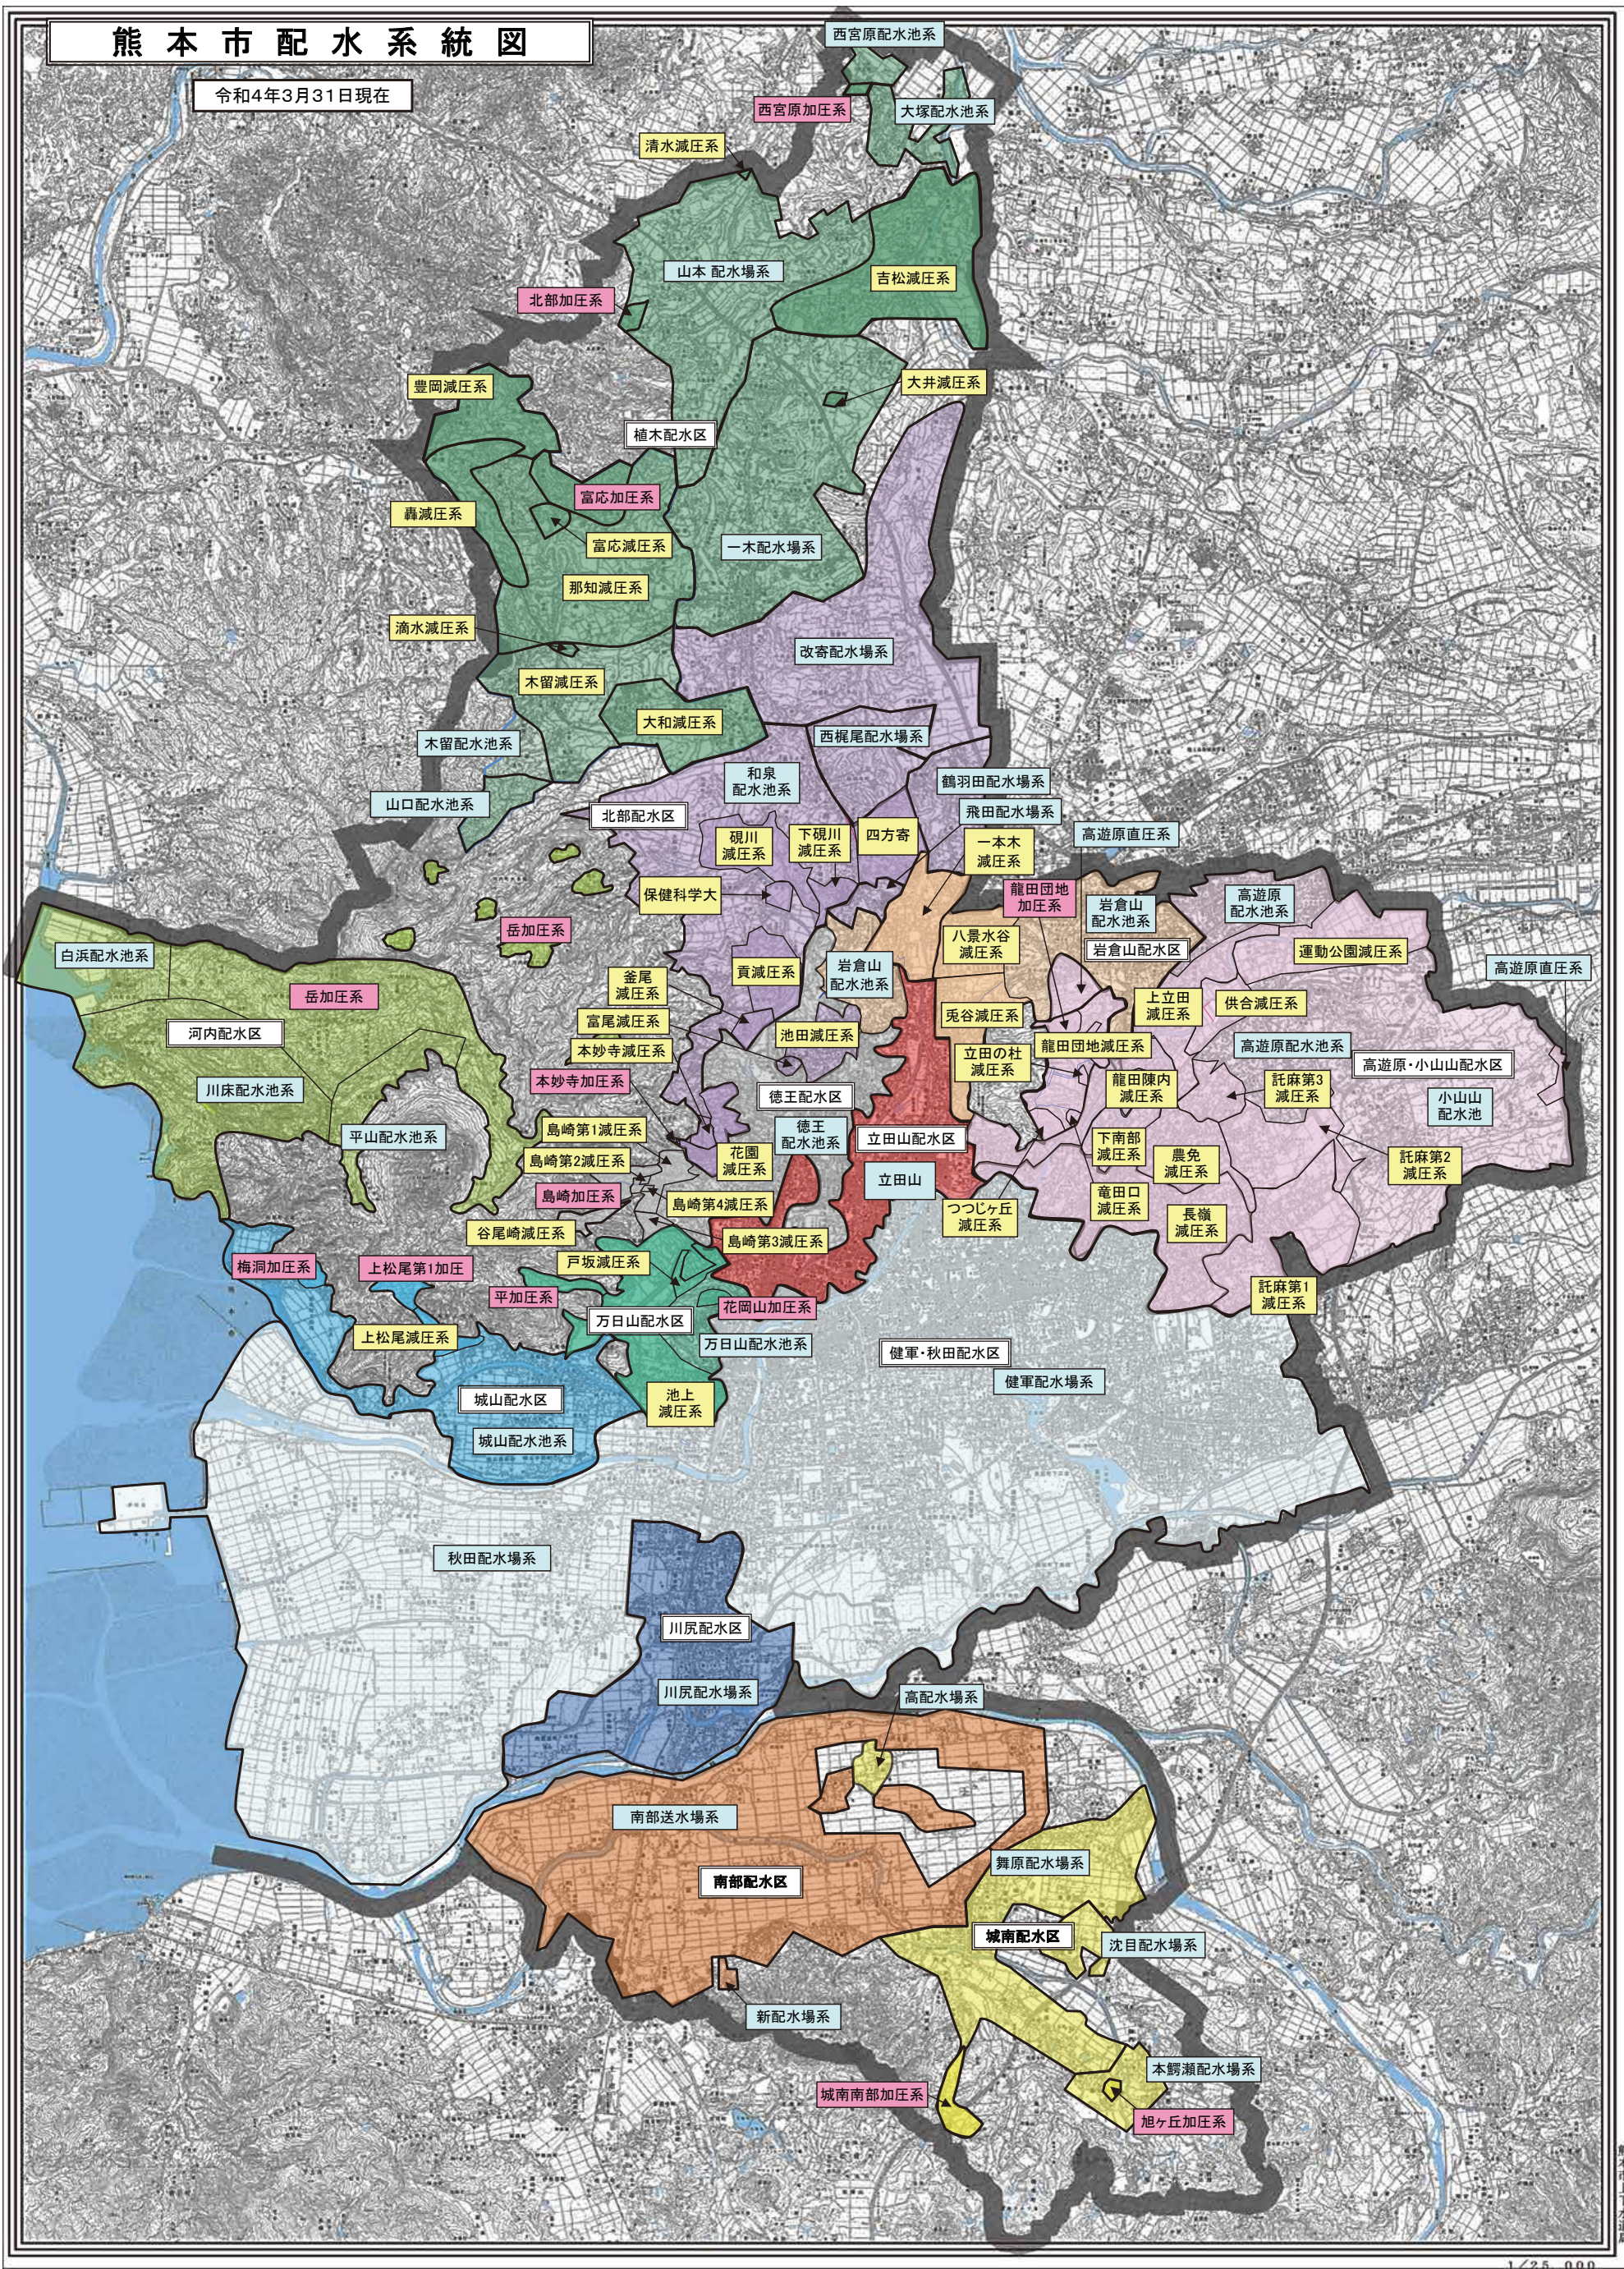

熊本市配水系統図

令和4年3月31日現在

熊本市上下水道局

1/25,000