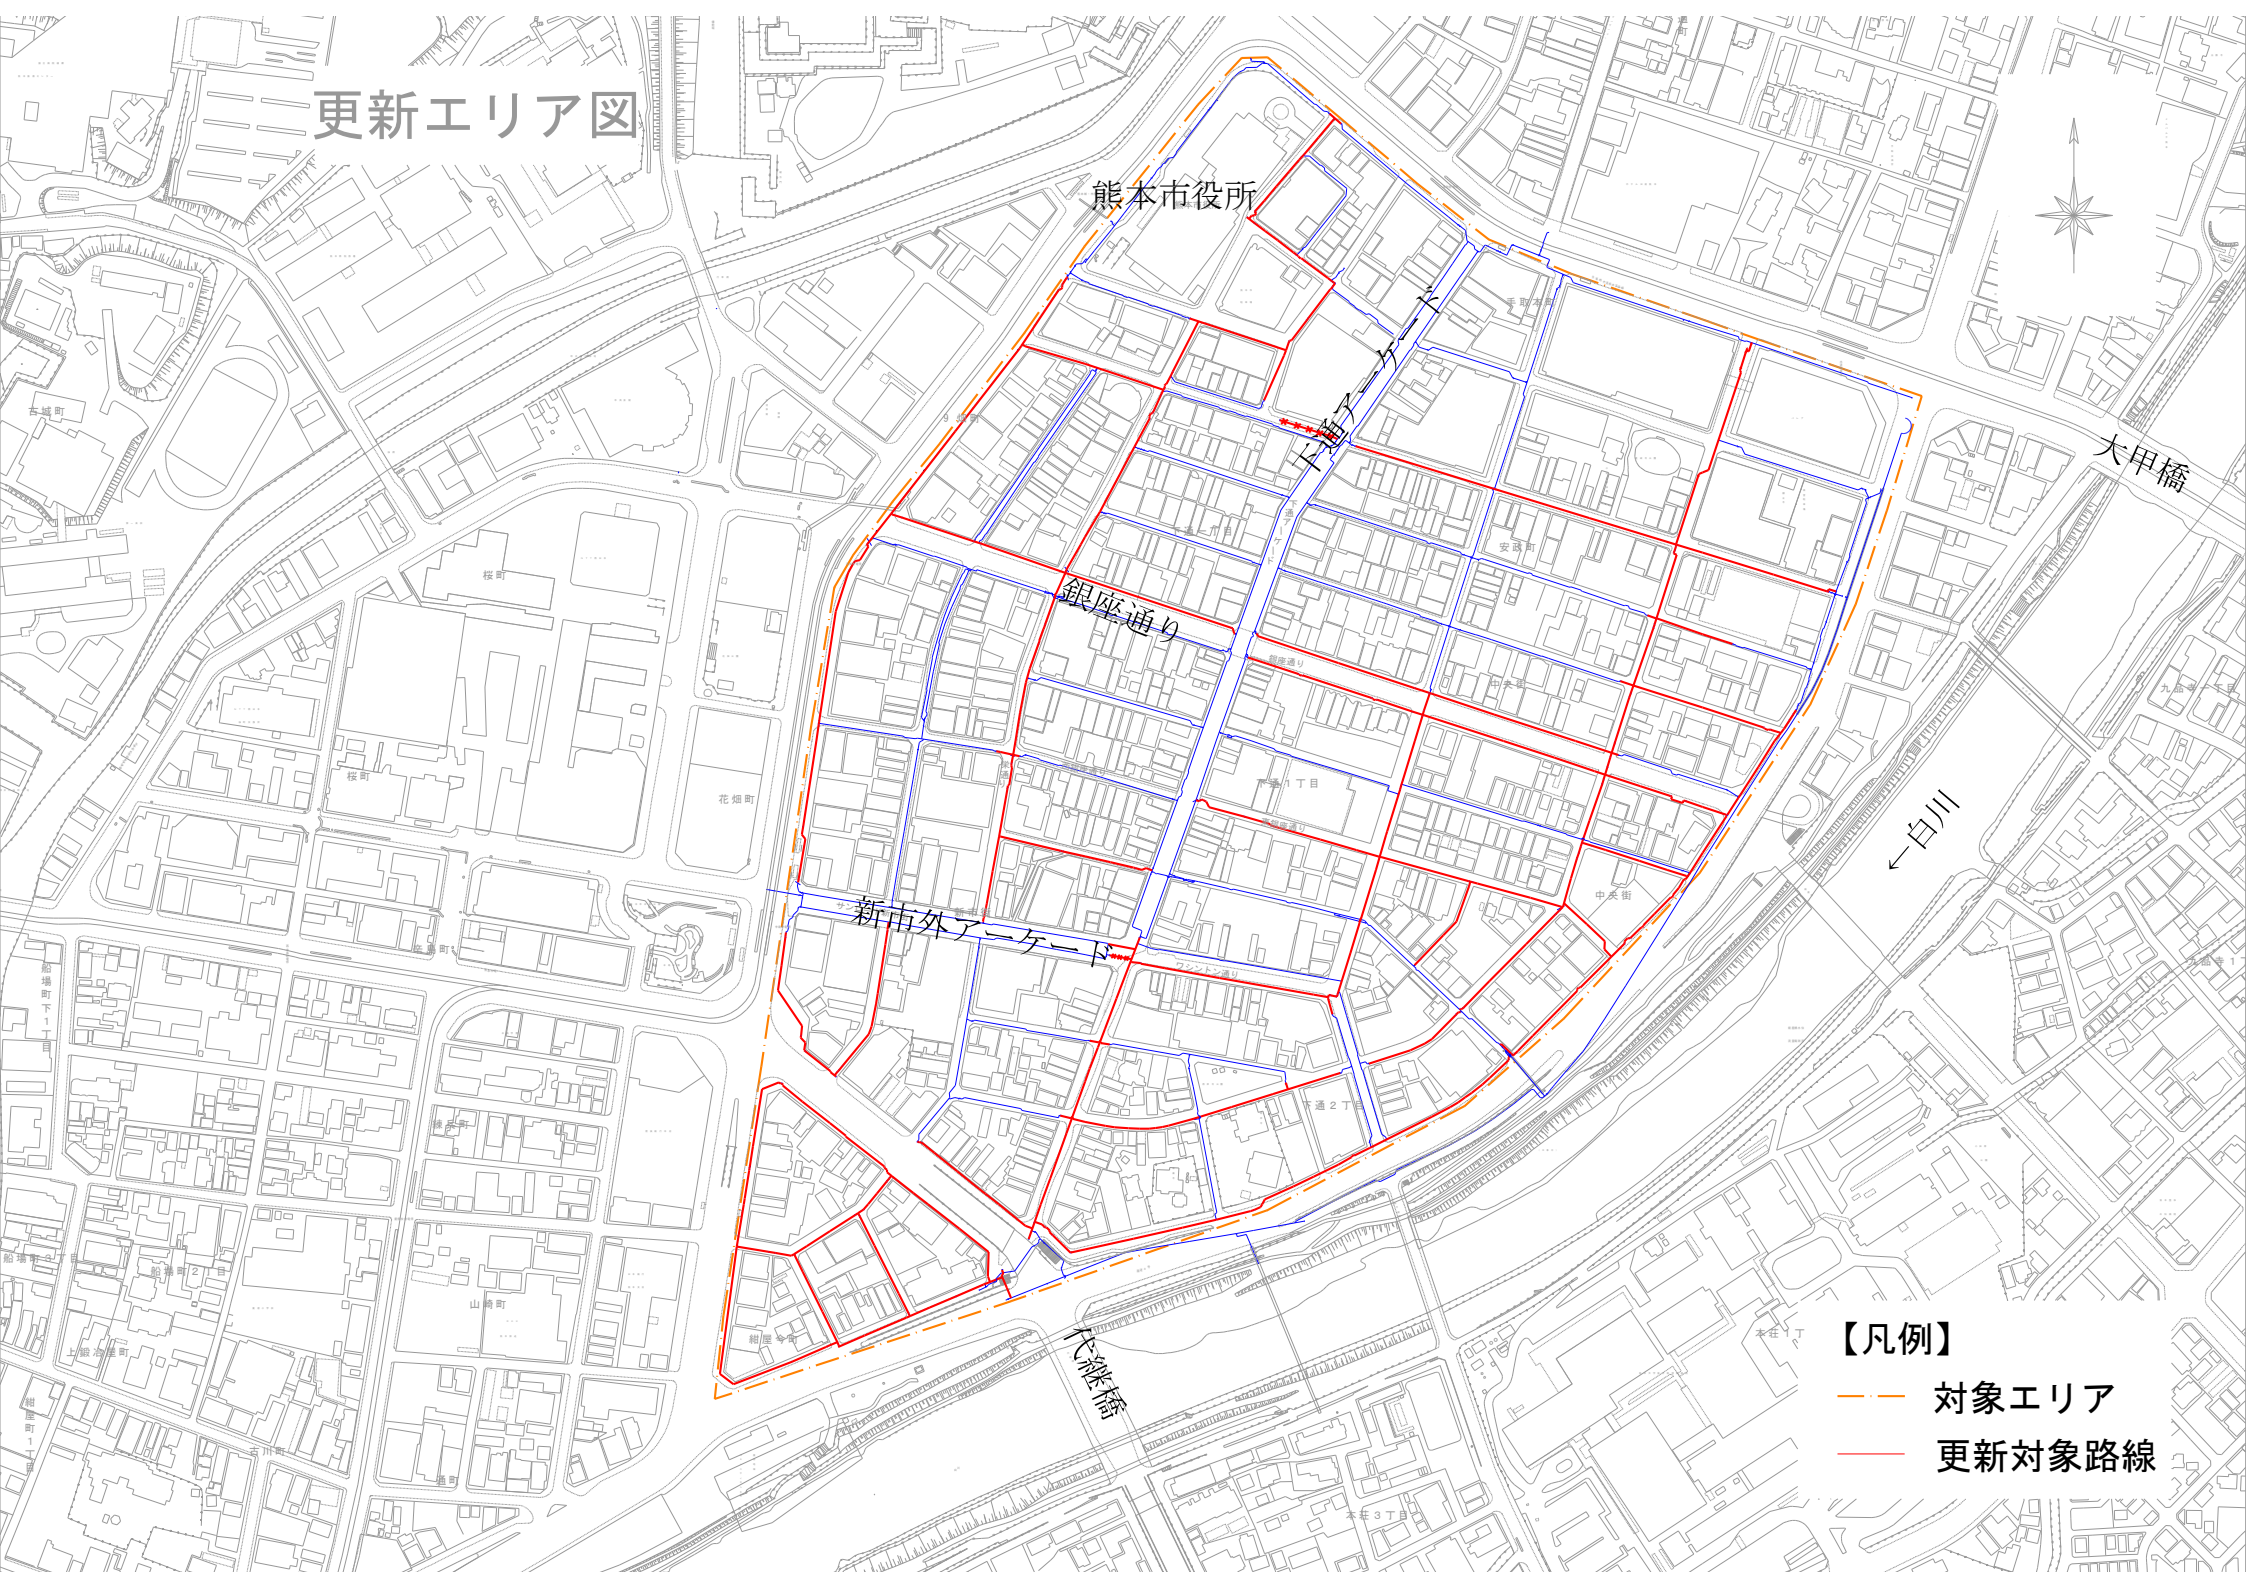

更新エリア図

熊本市役所

大甲橋

銀座通り

白川

新市外アーケード

大瀬橋

【凡例】

- 対象エリア
- 更新対象路線