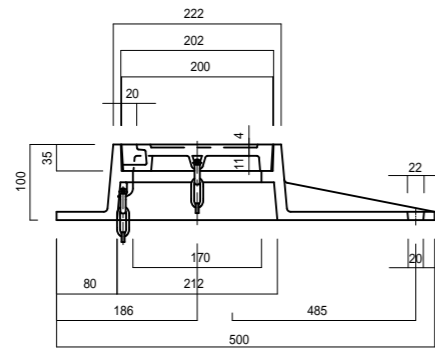

(参考図) 汚水枡構造図

(新設)

汚水枡蓋構造図

平面図

断面図

袋式パール穴詳細図

汚水枡構造図

車道部用蓋 型